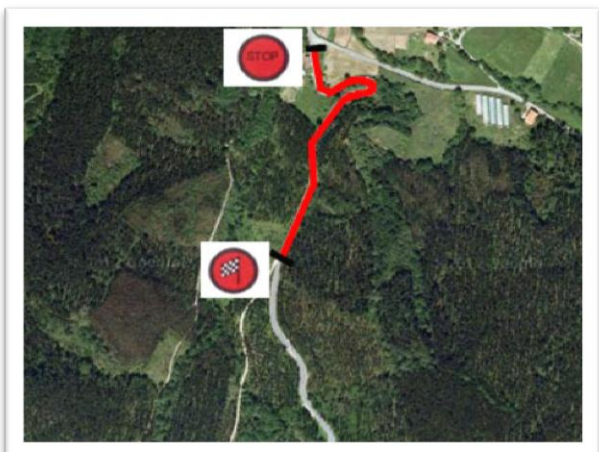

Llegada: P.K.: 33,80 BI-3213

**SALIDA**

**CRUCE ANDRA MARI**

**CRUCE UDETXEA**

**CRUCE LUMO**

CRUCE ELORRIETA

CRUCE BI-3213

META

**TRAMO CRONOMETRADO: MUNITIBAR-URRUTXUA-ZUGASTIETA**

Salida: P.K.: 37,40 BI-3231

Llegada: P.K.: 26,80 BI-3332

**SALIDA**

**CRUCE URRUTXUA**

**CRUCE MONTECALVO**

**META**

**TRAMO CRONOMETRADO: OLABARRI-GERNIKA**

Salida: P.K.: 25,90 BI-3213

Llegada: P.K.: 32,70 BI-3213

SALIDA

META

**TRAMO CRONOMETRADO: AJANGIZ-MARMIZ-ARRATZU**

Salida: P.K.: 32,65 BI-3224

Llegada: P.K.: 38,80 BI-2224

**SALIDA**