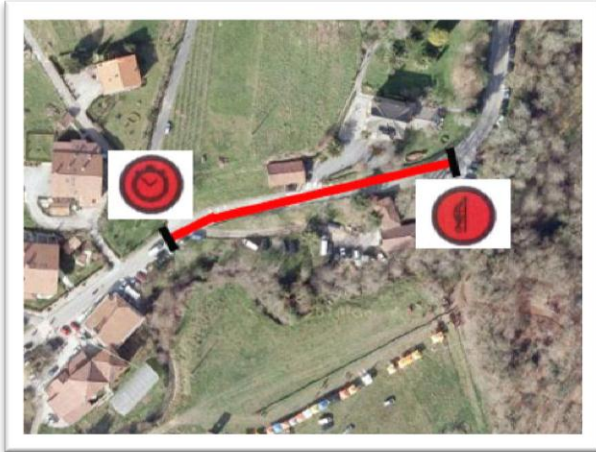

**TRAMO CRONOMETRADO: MUNITIBAR-URRUTXUA-ZUGASTIETA**

Salida: P.K.: 37,40 BI-3231

Llegada: P.K.: 26,80 BI-3332

**SALIDA**

**CRUCE URRUTXUA**

**CRUCE MONTECALVO**

**META**

**TRAMO CRONOMETRADO: OLABARRI-GERNIKA**

**CRUCE MARMIZ**

**CRUCE IBARTXU**

**META**

**TRAMO CRONOMETRADO: BELENDIZ-NABARNIZ**

Salida: P.K.: 36,50 BI-3242

Llegada: P.K.: 42,30 BI-3242

**SALIDA**

**META**