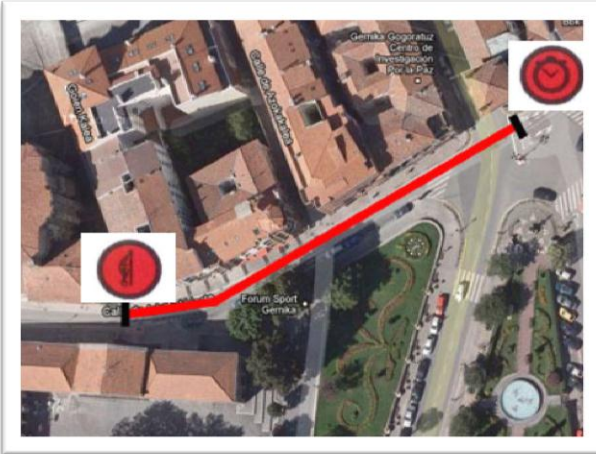

# INFORMACION TRAMOS RALLYE BBK GERNIKA-LUMO 2012

CAMPEONATO VASCO DE RALLYES

CAMPEONATO BIZKAINO DE RALLYES

TELEFONO CONTACTO: 678 285 361

**TRAMO CRONOMETRADO: GERNIKA-LUMO-GERNIKA**

Salida: BI-4215 - Calle Adolfo Urioste

Llegada: P.K.: 33,80 BI-3213

**SALIDA**

**CRUCE ANDRA MARI**

**CRUCE UDETXEA**

**CRUCE LUMO**

CRUCE ELORRIETA

CRUCE BI-3213

META

**TRAMO CRONOMETRADO: MUNITIBAR-URRUTXUA-ZUGASTIETA**

Salida: P.K.: 37,40 BI-3231

Llegada: P.K.: 26,80 BI-3332

**SALIDA**

**CRUCE URRUTXUA**

**CRUCE MONTECALVO**

**META**

**TRAMO CRONOMETRADO: OLABARRI-GERNIKA**

**CRUCE MARMIZ**

**CRUCE IBARTXU**

**META**

**TRAMO CRONOMETRADO: BELENDIZ-NABARNIZ**

Salida: P.K.: 36,50 BI-3242

Llegada: P.K.: 42,30 BI-3242

**SALIDA**

**META**