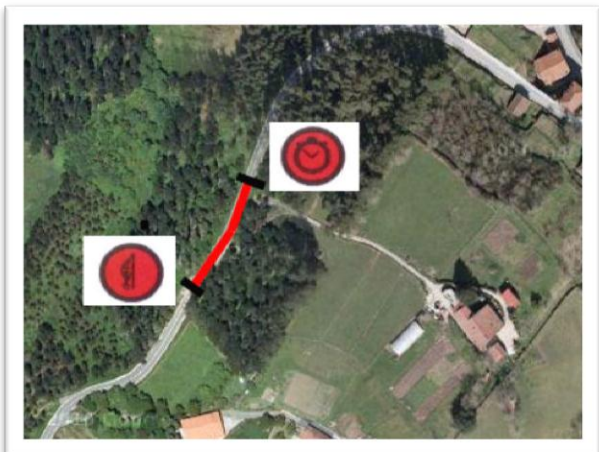

Llegada: P.K.: 33,80 BI-3213

**SALIDA**

**CRUCE ANDRA MARI**

**CRUCE UDETXEA**

**CRUCE LUMO**

CRUCE ELORRIETA

CRUCE BI-3213

META

**TRAMO CRONOMETRADO: MUNITIBAR-URRUTXUA-ZUGASTIETA**

Salida: P.K.: 37,40 BI-3231

Llegada: P.K.: 26,80 BI-3332

**SALIDA**

**CRUCE URRUTXUA**

**CRUCE MONTECALVO**

**META**

**TRAMO CRONOMETRADO: OLABARRI-GERNIKA**