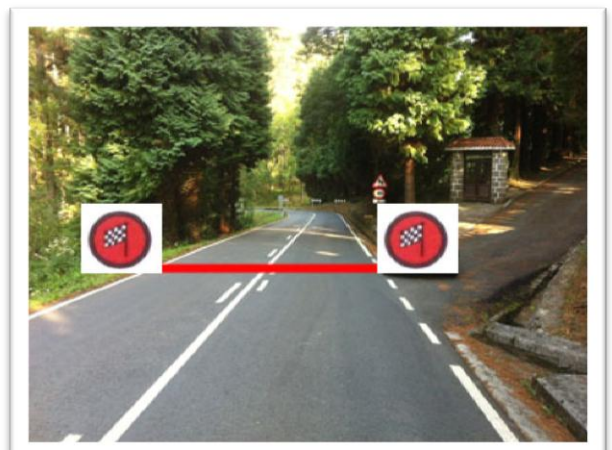

TRAMO CRONOMETRADO: AJANGIZ-MARMIZ-ARRATZU

Salida: P.K.: 32,65 BI-3224

Llegada: P.K.: 38,80 BI-2224

SALIDA

CRUCE MARMIZ

CRUCE IBARTXU

META