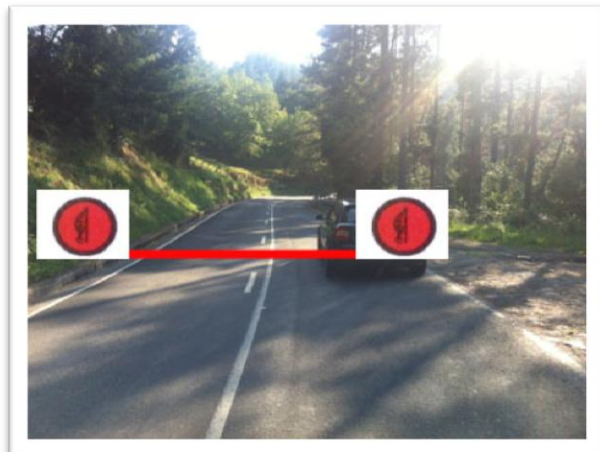

Llegada: P.K.: 33,80 BI-3213

**SALIDA**

**CRUCE ANDRA MARI**

**CRUCE UDETXEA**

**CRUCE LUMO**

CRUCE ELORRIETA

CRUCE BI-3213

META

**TRAMO CRONOMETRADO: MUNITIBAR-URRUTXUA-ZUGASTIETA**

Salida: P.K.: 37,40 BI-3231

Llegada: P.K.: 26,80 BI-3332

**SALIDA**

**CRUCE URRUTXUA**

**CRUCE MONTECALVO**

**META**

**TRAMO CRONOMETRADO: OLABARRI-GERNIKA**