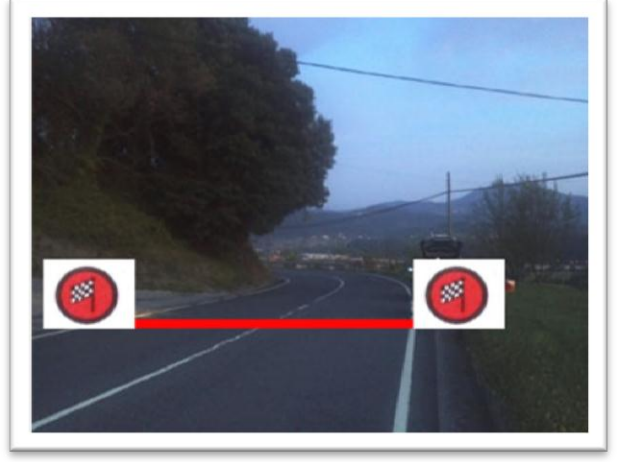

Llegada: P.K.: 33,80 BI-3213

**SALIDA**

**CRUCE ANDRA MARI**

**CRUCE UDETXEA**

**CRUCE LUMO**

CRUCE ELORRIETA

CRUCE BI-3213

META

**TRAMO CRONOMETRADO: MUNITIBAR-URRUTXUA-ZUGASTIETA**

Salida: P.K.: 37,40 BI-3231

Llegada: P.K.: 26,80 BI-3332

**SALIDA**

**CRUCE URRUTXUA**

**CRUCE MONTECALVO**

**META**

**TRAMO CRONOMETRADO: OLABARRI-GERNIKA**