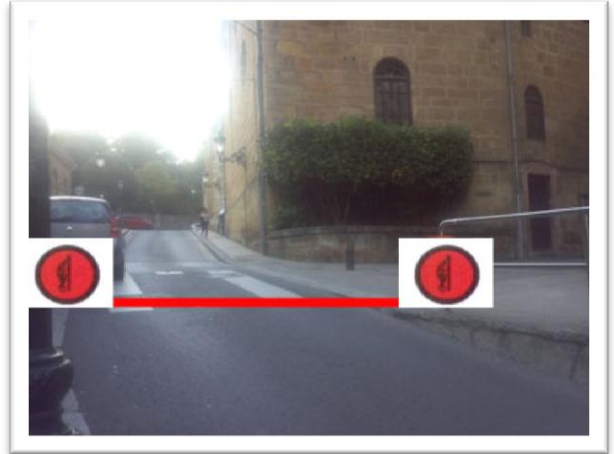

# INFORMACION TRAMOS RALLYE BBK GERNIKA-LUMO 2012

CAMPEONATO VASCO DE RALLYES

CAMPEONATO BIZKAINO DE RALLYES

TELEFONO CONTACTO: 678 285 361

**TRAMO CRONOMETRADO: GERNIKA-LUMO-GERNIKA**

Salida: BI-4215 - Calle Adolfo Urioste

Llegada: P.K.: 33,80 BI-3213

**SALIDA**

**CRUCE ANDRA MARI**

**CRUCE UDETXEA**

**CRUCE LUMO**

CRUCE ELORRIETA

CRUCE BI-3213

META

**TRAMO CRONOMETRADO: MUNITIBAR-URRUTXUA-ZUGASTIETA**

Salida: P.K.: 37,40 BI-3231

Llegada: P.K.: 26,80 BI-3332

**SALIDA**

**CRUCE URRUTXUA**

**CRUCE MONTECALVO**

**META**

**TRAMO CRONOMETRADO: OLABARRI-GERNIKA**