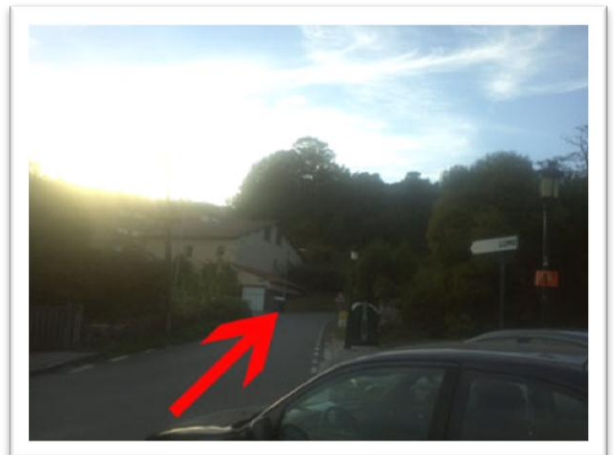

Llegada: P.K.: 33,80 BI-3213

**SALIDA**

**CRUCE ANDRA MARI**

**CRUCE UDETXEA**

**CRUCE LUMO**

CRUCE ELORRIETA

CRUCE BI-3213

META