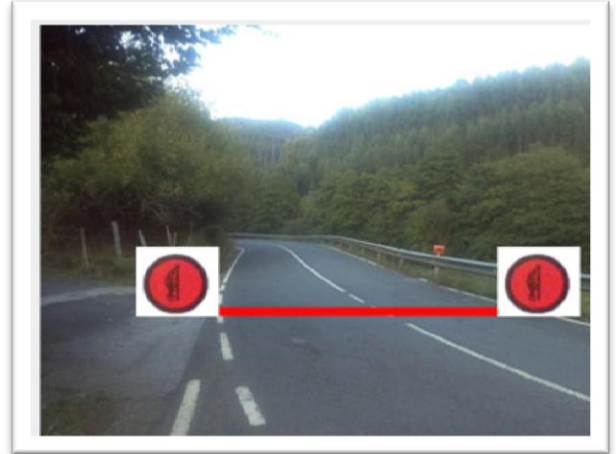

TRAMO CRONOMETRADO: OLABARRI-GERNIKA

Salida: P.K.: 25,90 BI-3213

Llegada: P.K.: 32,70 BI-3213

SALIDA