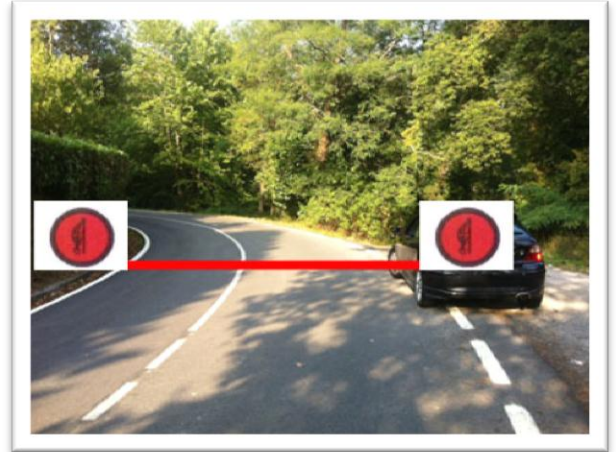

**CRUCE MARMIZ**

**CRUCE IBARTXU**

**META**

**TRAMO CRONOMETRADO: BELENDIZ-NABARNIZ**

Salida: P.K.: 36,50 BI-3242

Llegada: P.K.: 42,30 BI-3242

**SALIDA**

**META**