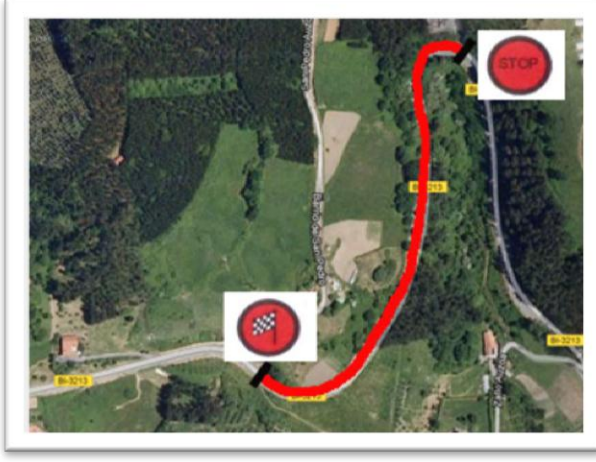

Llegada: P.K.: 33,80 BI-3213

**SALIDA**

**CRUCE ANDRA MARI**

**CRUCE UDETXEA**

**CRUCE LUMO**

CRUCE ELORRIETA

CRUCE BI-3213

META

**TRAMO CRONOMETRADO: MUNITIBAR-URRUTXUA-ZUGASTIETA**

Salida: P.K.: 37,40 BI-3231

Llegada: P.K.: 26,80 BI-3332

**SALIDA**

**CRUCE URRUTXUA**

**CRUCE MONTECALVO**

**META**

**TRAMO CRONOMETRADO: OLABARRI-GERNIKA**