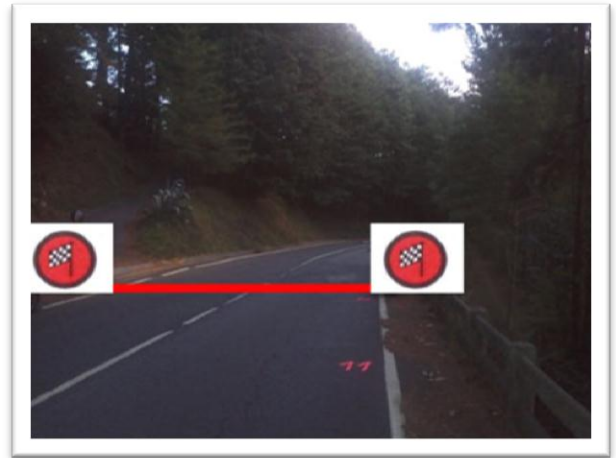

TRAMO CRONOMETRADO: OLABARRI-GERNIKA

Salida: P.K.: 25,90 BI-3213

Llegada: P.K.: 32,70 BI-3213

SALIDA

META