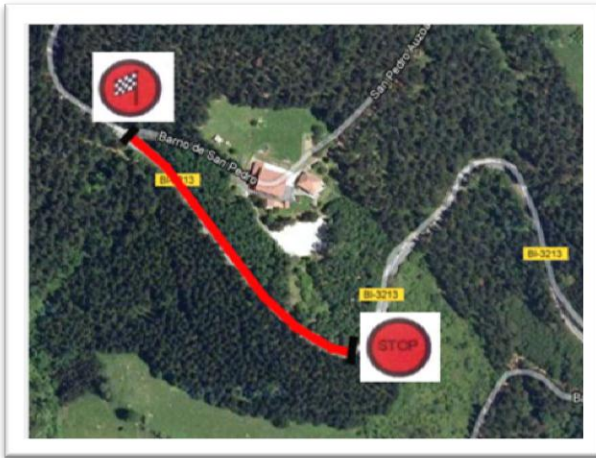

Llegada: P.K.: 33,80 BI-3213

**SALIDA**

**CRUCE ANDRA MARI**

**CRUCE UDETXEA**

**CRUCE LUMO**

CRUCE ELORRIETA

CRUCE BI-3213

META

**TRAMO CRONOMETRADO: MUNITIBAR-URRUTXUA-ZUGASTIETA**

Salida: P.K.: 37,40 BI-3231

Llegada: P.K.: 26,80 BI-3332

**SALIDA**

**CRUCE URRUTXUA**

**CRUCE MONTECALVO**

**META**

**TRAMO CRONOMETRADO: OLABARRI-GERNIKA**

Salida: P.K.: 25,90 BI-3213

Llegada: P.K.: 32,70 BI-3213

SALIDA

META

**TRAMO CRONOMETRADO: AJANGIZ-MARMIZ-ARRATZU**

Salida: P.K.: 32,65 BI-3224

Llegada: P.K.: 38,80 BI-2224

**SALIDA**