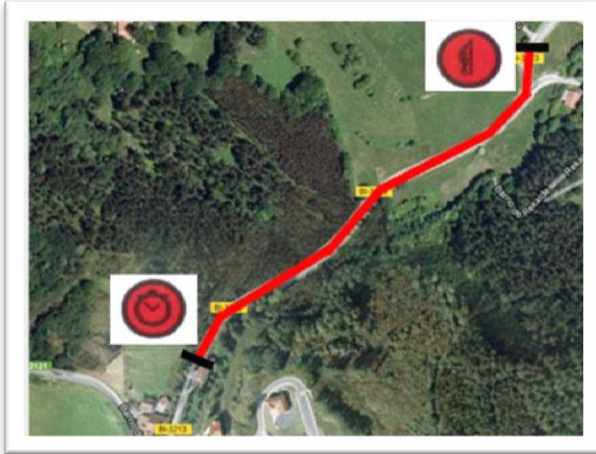

Llegada: P.K.: 33,80 BI-3213

**SALIDA**

**CRUCE ANDRA MARI**

**CRUCE UDETXEA**

**CRUCE LUMO**

CRUCE ELORRIETA

CRUCE BI-3213

META

**TRAMO CRONOMETRADO: MUNITIBAR-URRUTXUA-ZUGASTIETA**

Salida: P.K.: 37,40 BI-3231

Llegada: P.K.: 26,80 BI-3332

**SALIDA**

**CRUCE URRUTXUA**

**CRUCE MONTECALVO**

**META**

**TRAMO CRONOMETRADO: OLABARRI-GERNIKA**

Salida: P.K.: 25,90 BI-3213

Llegada: P.K.: 32,70 BI-3213

SALIDA

META

**TRAMO CRONOMETRADO: AJANGIZ-MARMIZ-ARRATZU**

Salida: P.K.: 32,65 BI-3224

Llegada: P.K.: 38,80 BI-2224

**SALIDA**

**CRUCE MARMIZ**

**CRUCE IBARTXU**

**META**

**TRAMO CRONOMETRADO: BELENDIZ-NABARNIZ**

Salida: P.K.: 36,50 BI-3242

Llegada: P.K.: 42,30 BI-3242

**SALIDA**

**META**